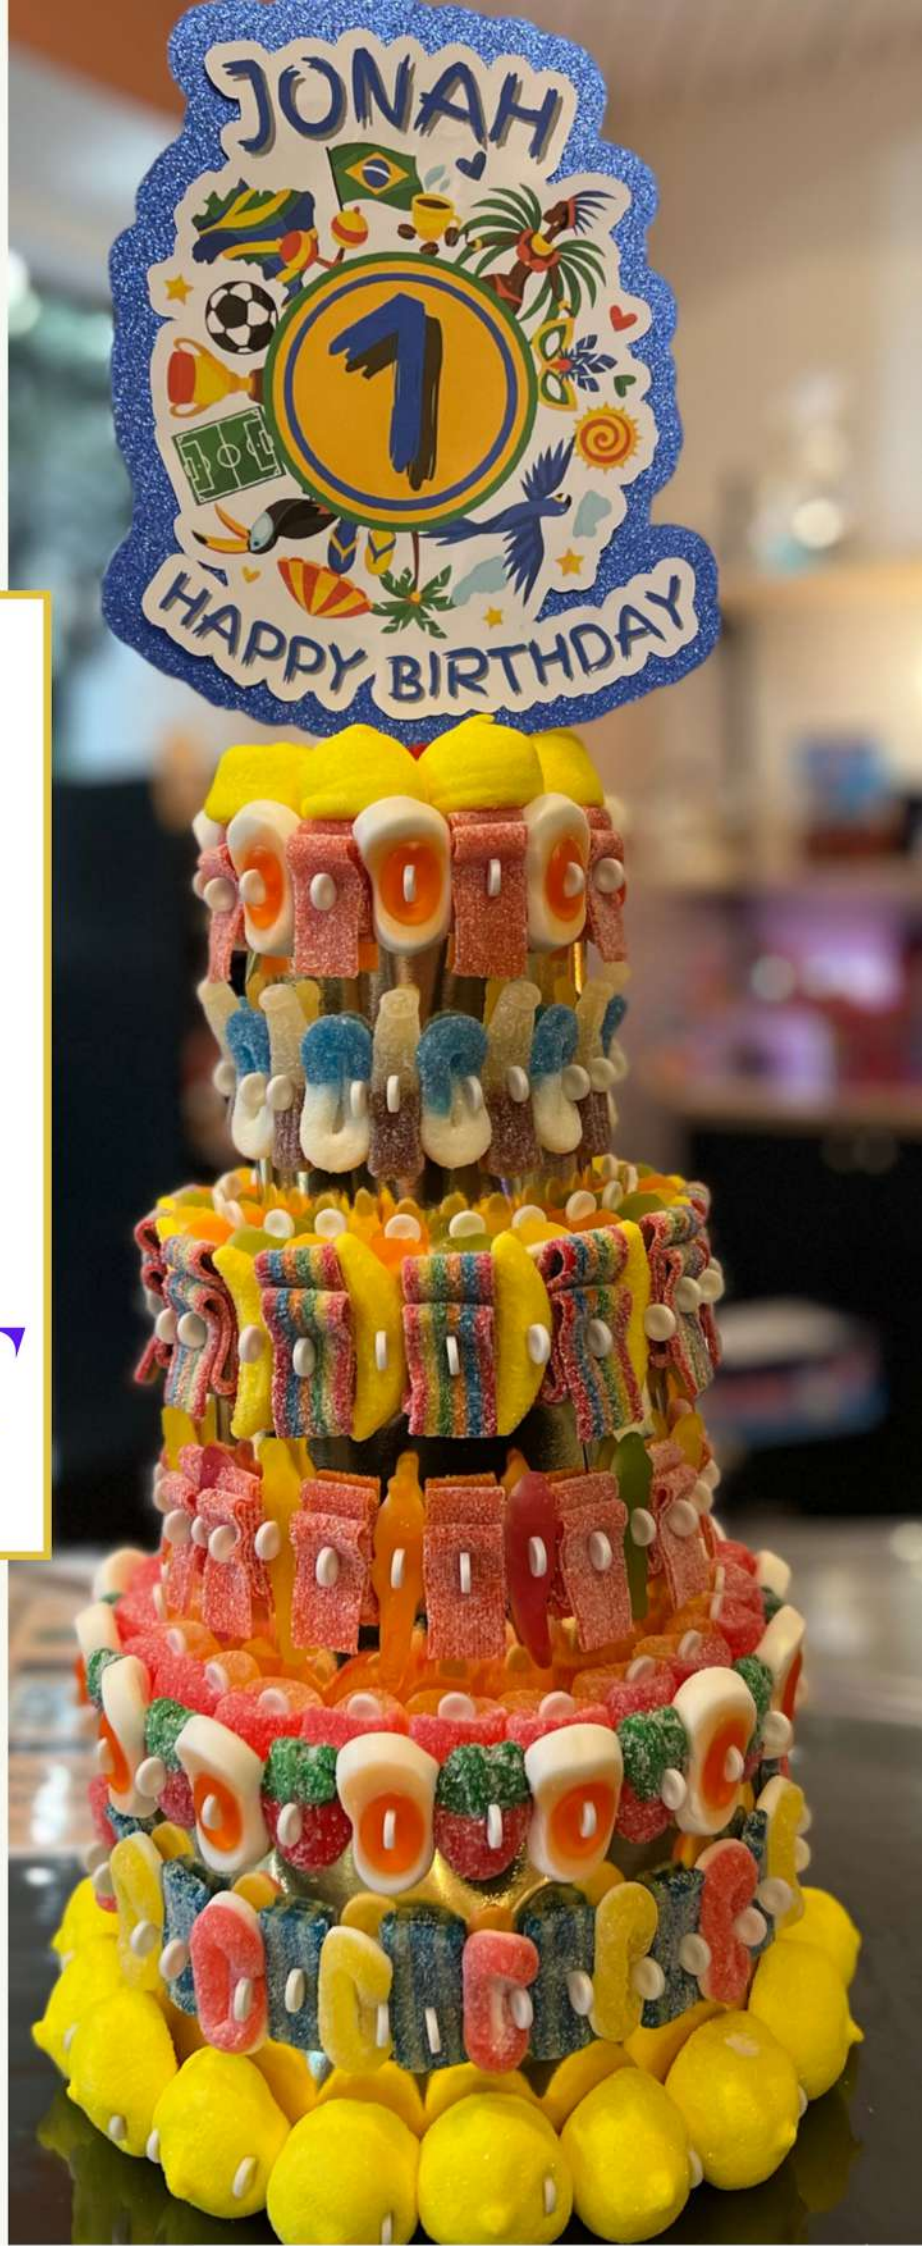

Pastel
Candy

TARIFS HT

CATALOGUE

Lorsque la gourmandise devient un art!

www.pastelcandy.fr

Pastel
Candy

12 CM DE
HAUTEURS /
15 CM
DE DIAMÈTRE

40€ HT

Pastel
Candy

18 CM DE
HAUTEURS /
20 CM
DE DIAMÈTRE

55€ HT

24 CM DE
HAUTEURS /
25 CM
DE DIAMÈTRE

95€ HT

36 CM DE
HAUTEURS /
20 CM
DE DIAMÈTRE

120€ HT

48 CM DE
HAUTEURS /
30CM
DE DIAMÈTRE
220€ HT